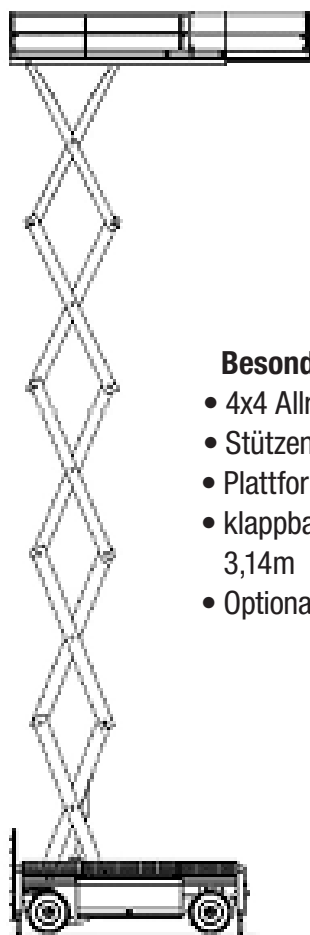

# STABEL

ARBEITSBÜHNEN - STAPLER - TELESTAPLER - MINIKRANE

Diesel

## Scherenbühne Diesel 26,5m

Liftlux SL265-25D4WDS

|                        |                        |
|------------------------|------------------------|
| Arbeitshöhe bis max.   | 26,50 m                |
| Plattformhöhe bis max. | 24,50 m                |
| Traglast               | 750 kg                 |
| Plattformgröße         | 5,35 / 2,40 m          |
| Erweiterbar auf        | 7,79 / 2,40 m          |
| Antrieb                | Diesel                 |
| Länge / Breite / Höhe  | 5,78 / 2,50 / 4,34 m   |
| Eigengewicht           | 16300 kg               |
| Transportmöglichkeit   | auf LKW oder Tieflader |

### Besonderheiten:

- 4x4 Allradantrieb
- Stützen / Automatische Nivellierung
- Plattformausschub 2,44 m
- klappbares Gelände, Höhe abgeklappt 3,14m
- Optional: weiße Reifen, Partikelfilter